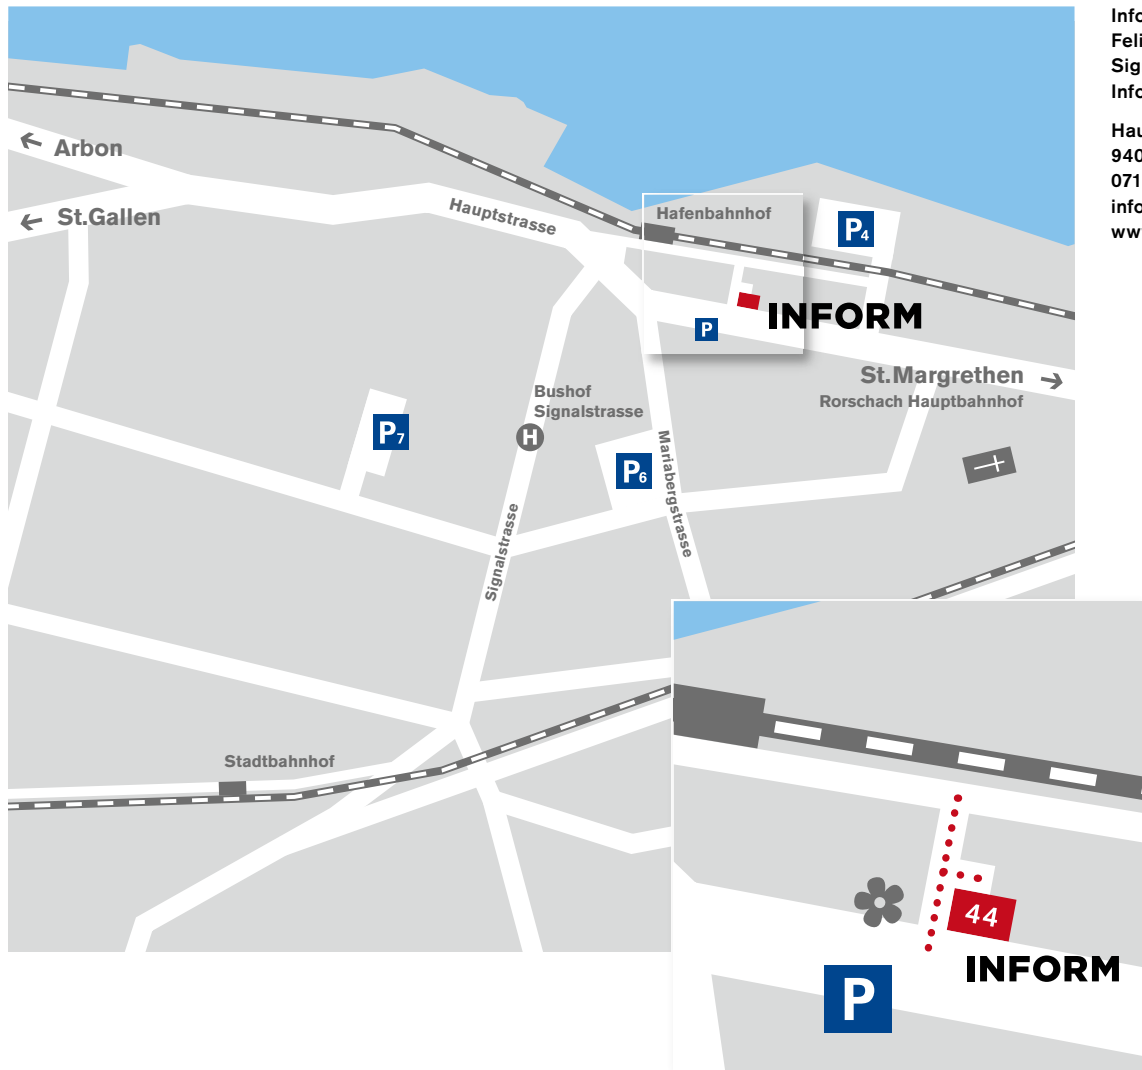

Inform GmbH
 Felix Hartmann
 Signaletik und
 Informationsdesign
 Hauptstrasse 44
 9400 Rorschach
 071 244 22 14
 info@informgmbh.ch
 www.informgmbh.ch

Sie kommen mit der Bahn		Gehminuten
von St.Gallen	Haltestelle Stadtbahnhof	5
von Schaffhausen (Seelinie)	Hafenbahnhof	1
aus dem Rheintal	Rorschach HB → Hafenbahnhof	15/1

Sie kommen mit dem Postauto		Gehminuten
aus allen Richtungen	Bushof Signalstrasse	3

Sie kommen mit dem Auto

Wir haben keine eigenen Büro-Parkplätze. In unmittelbarer Umgebung finden Sie gebührenpflichtige Parkplätze und Parkplätze in der blauen Zone – siehe Plan.